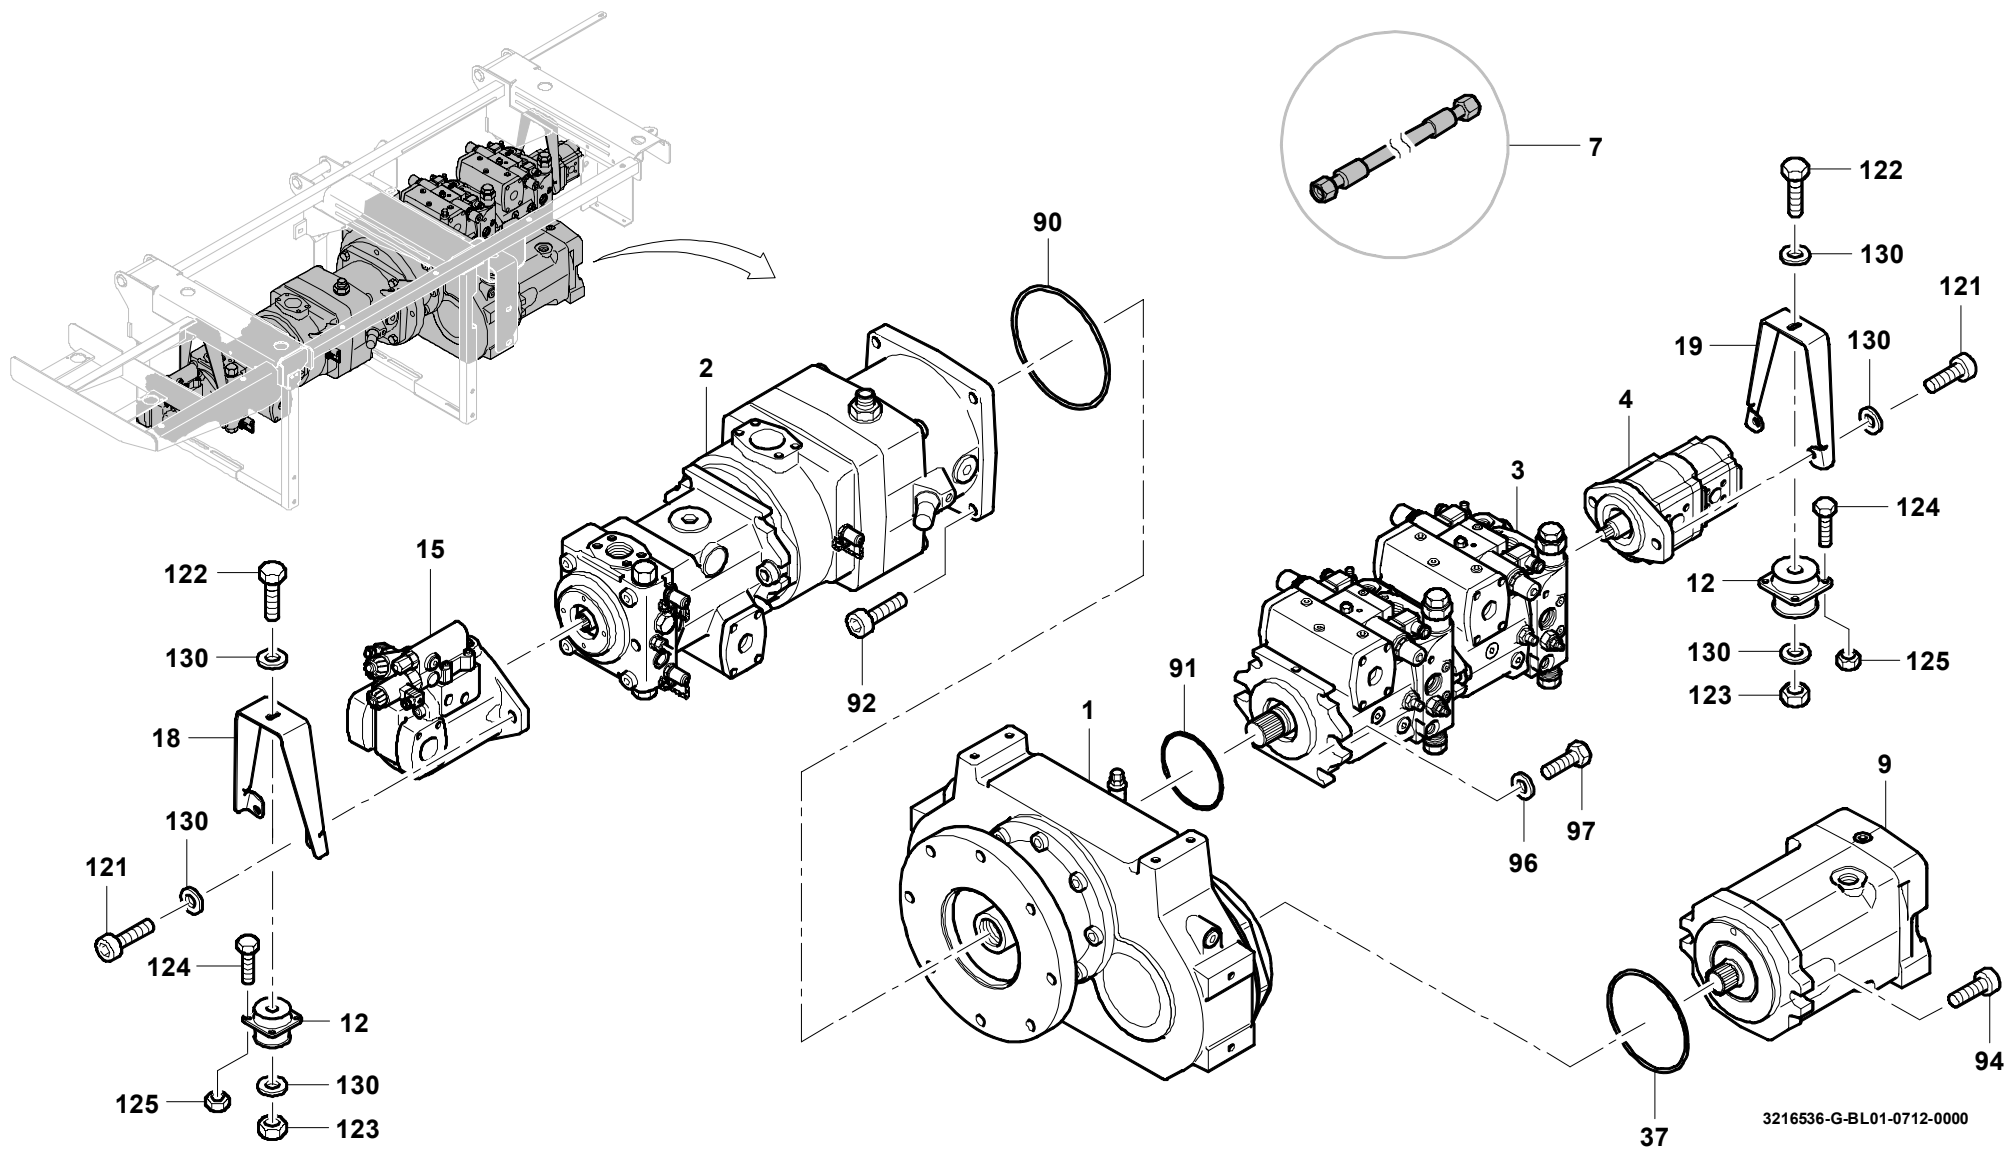

**GROVE**

ANTRIEBSKOMBINATION NOTBETRIEB VORM.  
DRIVE COMBINATION EMERGENCY SET PRE ASSEMBLY

BILDTADEL  
PICTORIAL DISPLAY

07.12

**3216536-ETL G**

1/5

**GMK 6400  
BE 740  
G 789**

**GROVE**

ANTRIEBSKOMBINATION NOTBETRIEB VORM.  
DRIVE COMBINATION EMERGENCY SET PRE ASSEMBLY

BILDТАFEL  
PICTORIAL DISPLAY

07.12

**3216536-ETL G**

2/5

**GMK 6400**  
**BE 740**  
**G 789**

**GROVE**

ANTRIEBSKOMBINATION NOTBETRIEB VORM.  
 DRIVE COMBINATION EMERGENCY SET PRE ASSEMBLY

BILDTADEL  
 PICTORIAL DISPLAY

**GMK 6400**  
**BE 740**  
**G 789**

07.12

**3216536-ETL G**

3/5

ANTRIEBSKOMBINATION NOTBETRIEB VORM.  
DRIVE COMBINATION EMERGENCY SET PRE ASSEMBLY

BILDTADEL  
PICTORIAL DISPLAY

3216536-ETL G

5/5