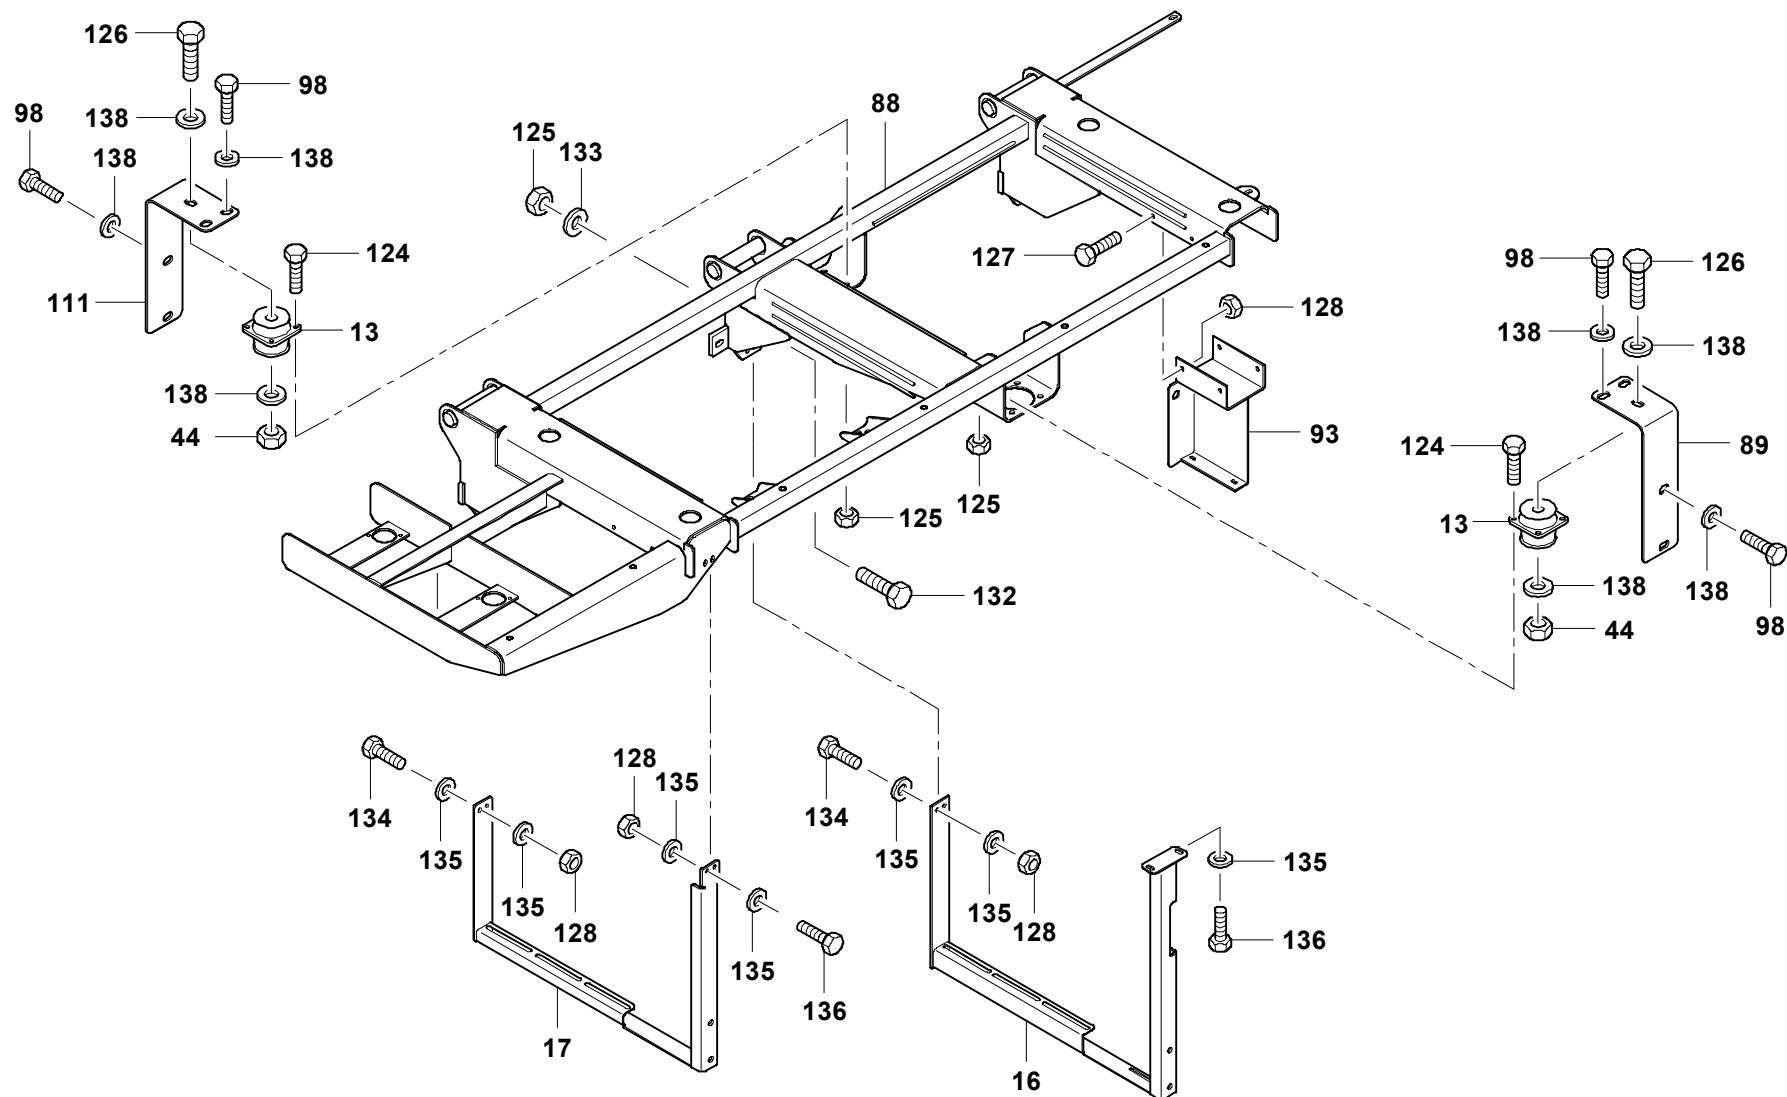

ANTRIEBSKOMBINATION NOTBETRIEB VORM.  
DRIVE COMBINATION EMERGENCY SET PRE ASSEMBLY

BILDТАFEL  
PICTORIAL DISPLAY

07.12

**3216536-ETL G**

2/5

**GMK 6400**  
**BE 740**  
**G 789**

**GROVE**

ANTRIEBSKOMBINATION NOTBETRIEB VORM.  
 DRIVE COMBINATION EMERGENCY SET PRE ASSEMBLY