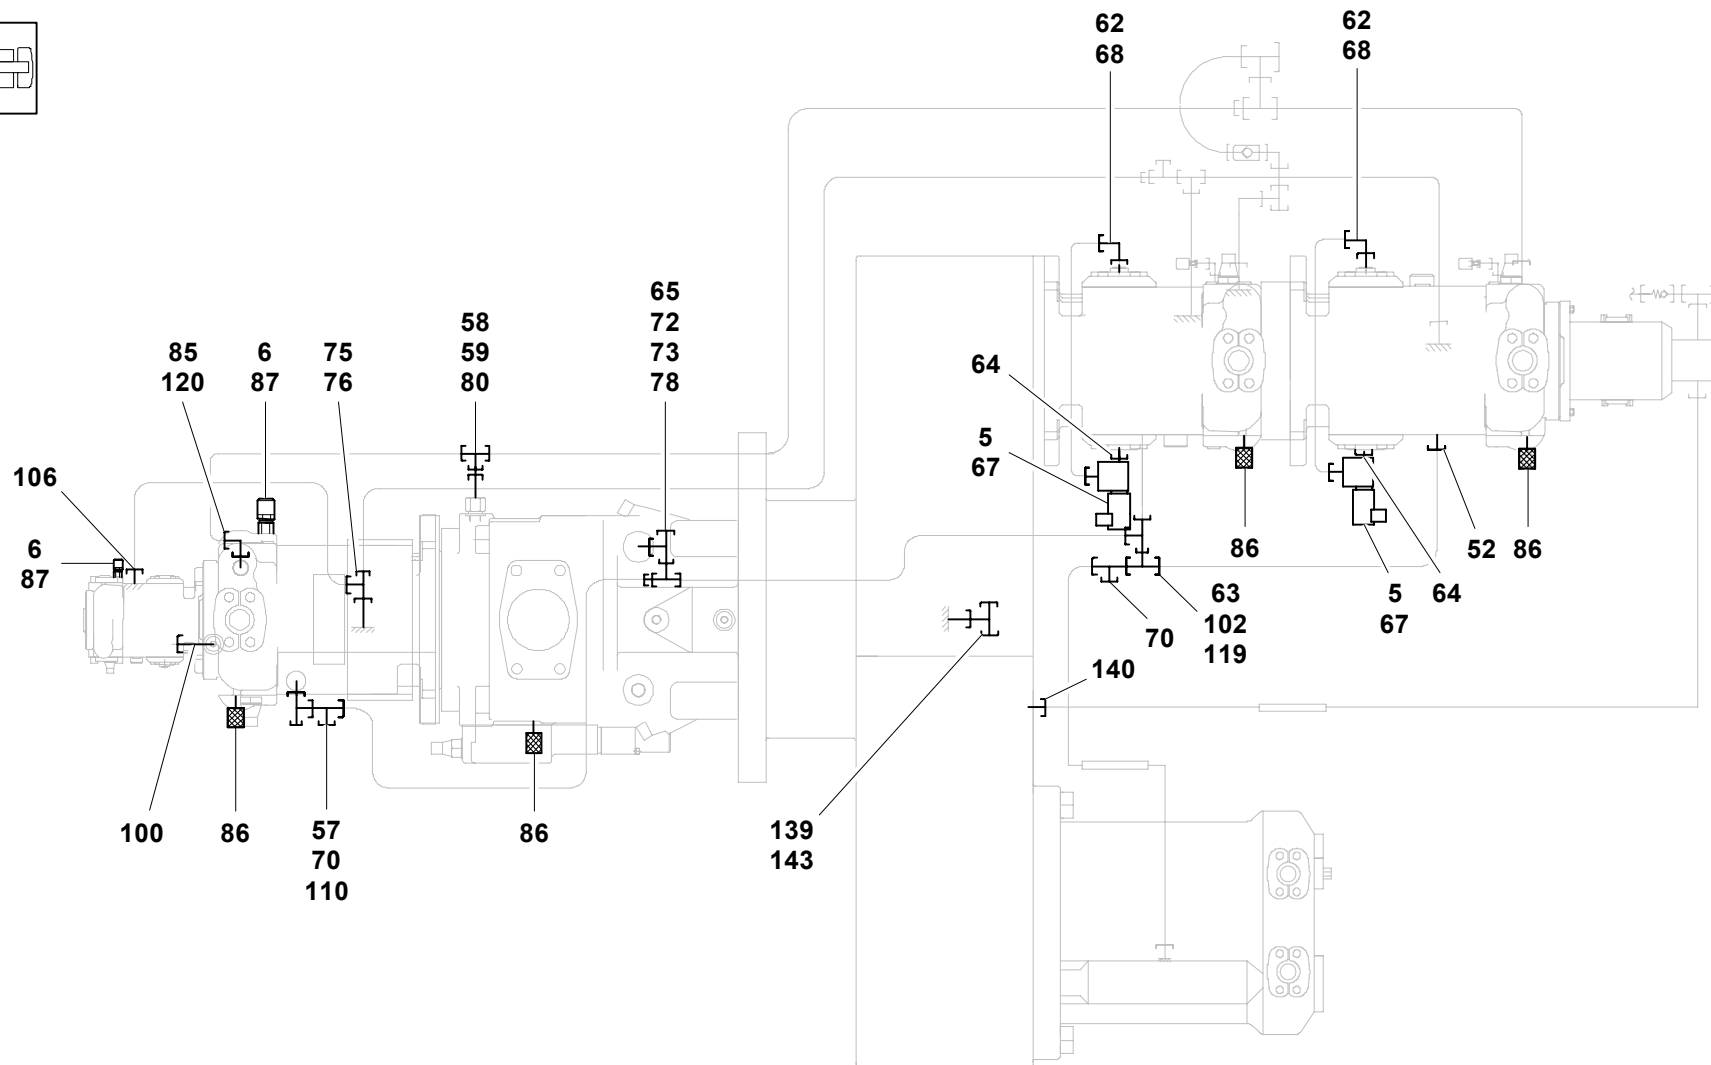

ANTRIEBSKOMBINATION NOTBETRIEB VORM.  
DRIVE COMBINATION EMERGENCY SET PRE ASSEMBLY

BILDТАFEL  
PICTORIAL DISPLAY

07.12

**3216536-ETL G**

2/5

**GMK 6400**  
**BE 740**  
**G 789**

**GROVE**

ANTRIEBSKOMBINATION NOTBETRIEB VORM.  
 DRIVE COMBINATION EMERGENCY SET PRE ASSEMBLY

BILDTADEL  
 PICTORIAL DISPLAY

**GMK 6400**  
**BE 740**  
**G 789**

07.12

**3216536-ETL G**

3/5

ANTRIEBSKOMBINATION NOTBETRIEB VORM.  
DRIVE COMBINATION EMERGENCY SET PRE ASSEMBLY

BILDTADEL  
PICTORIAL DISPLAY

3216536-ETL G

5/5